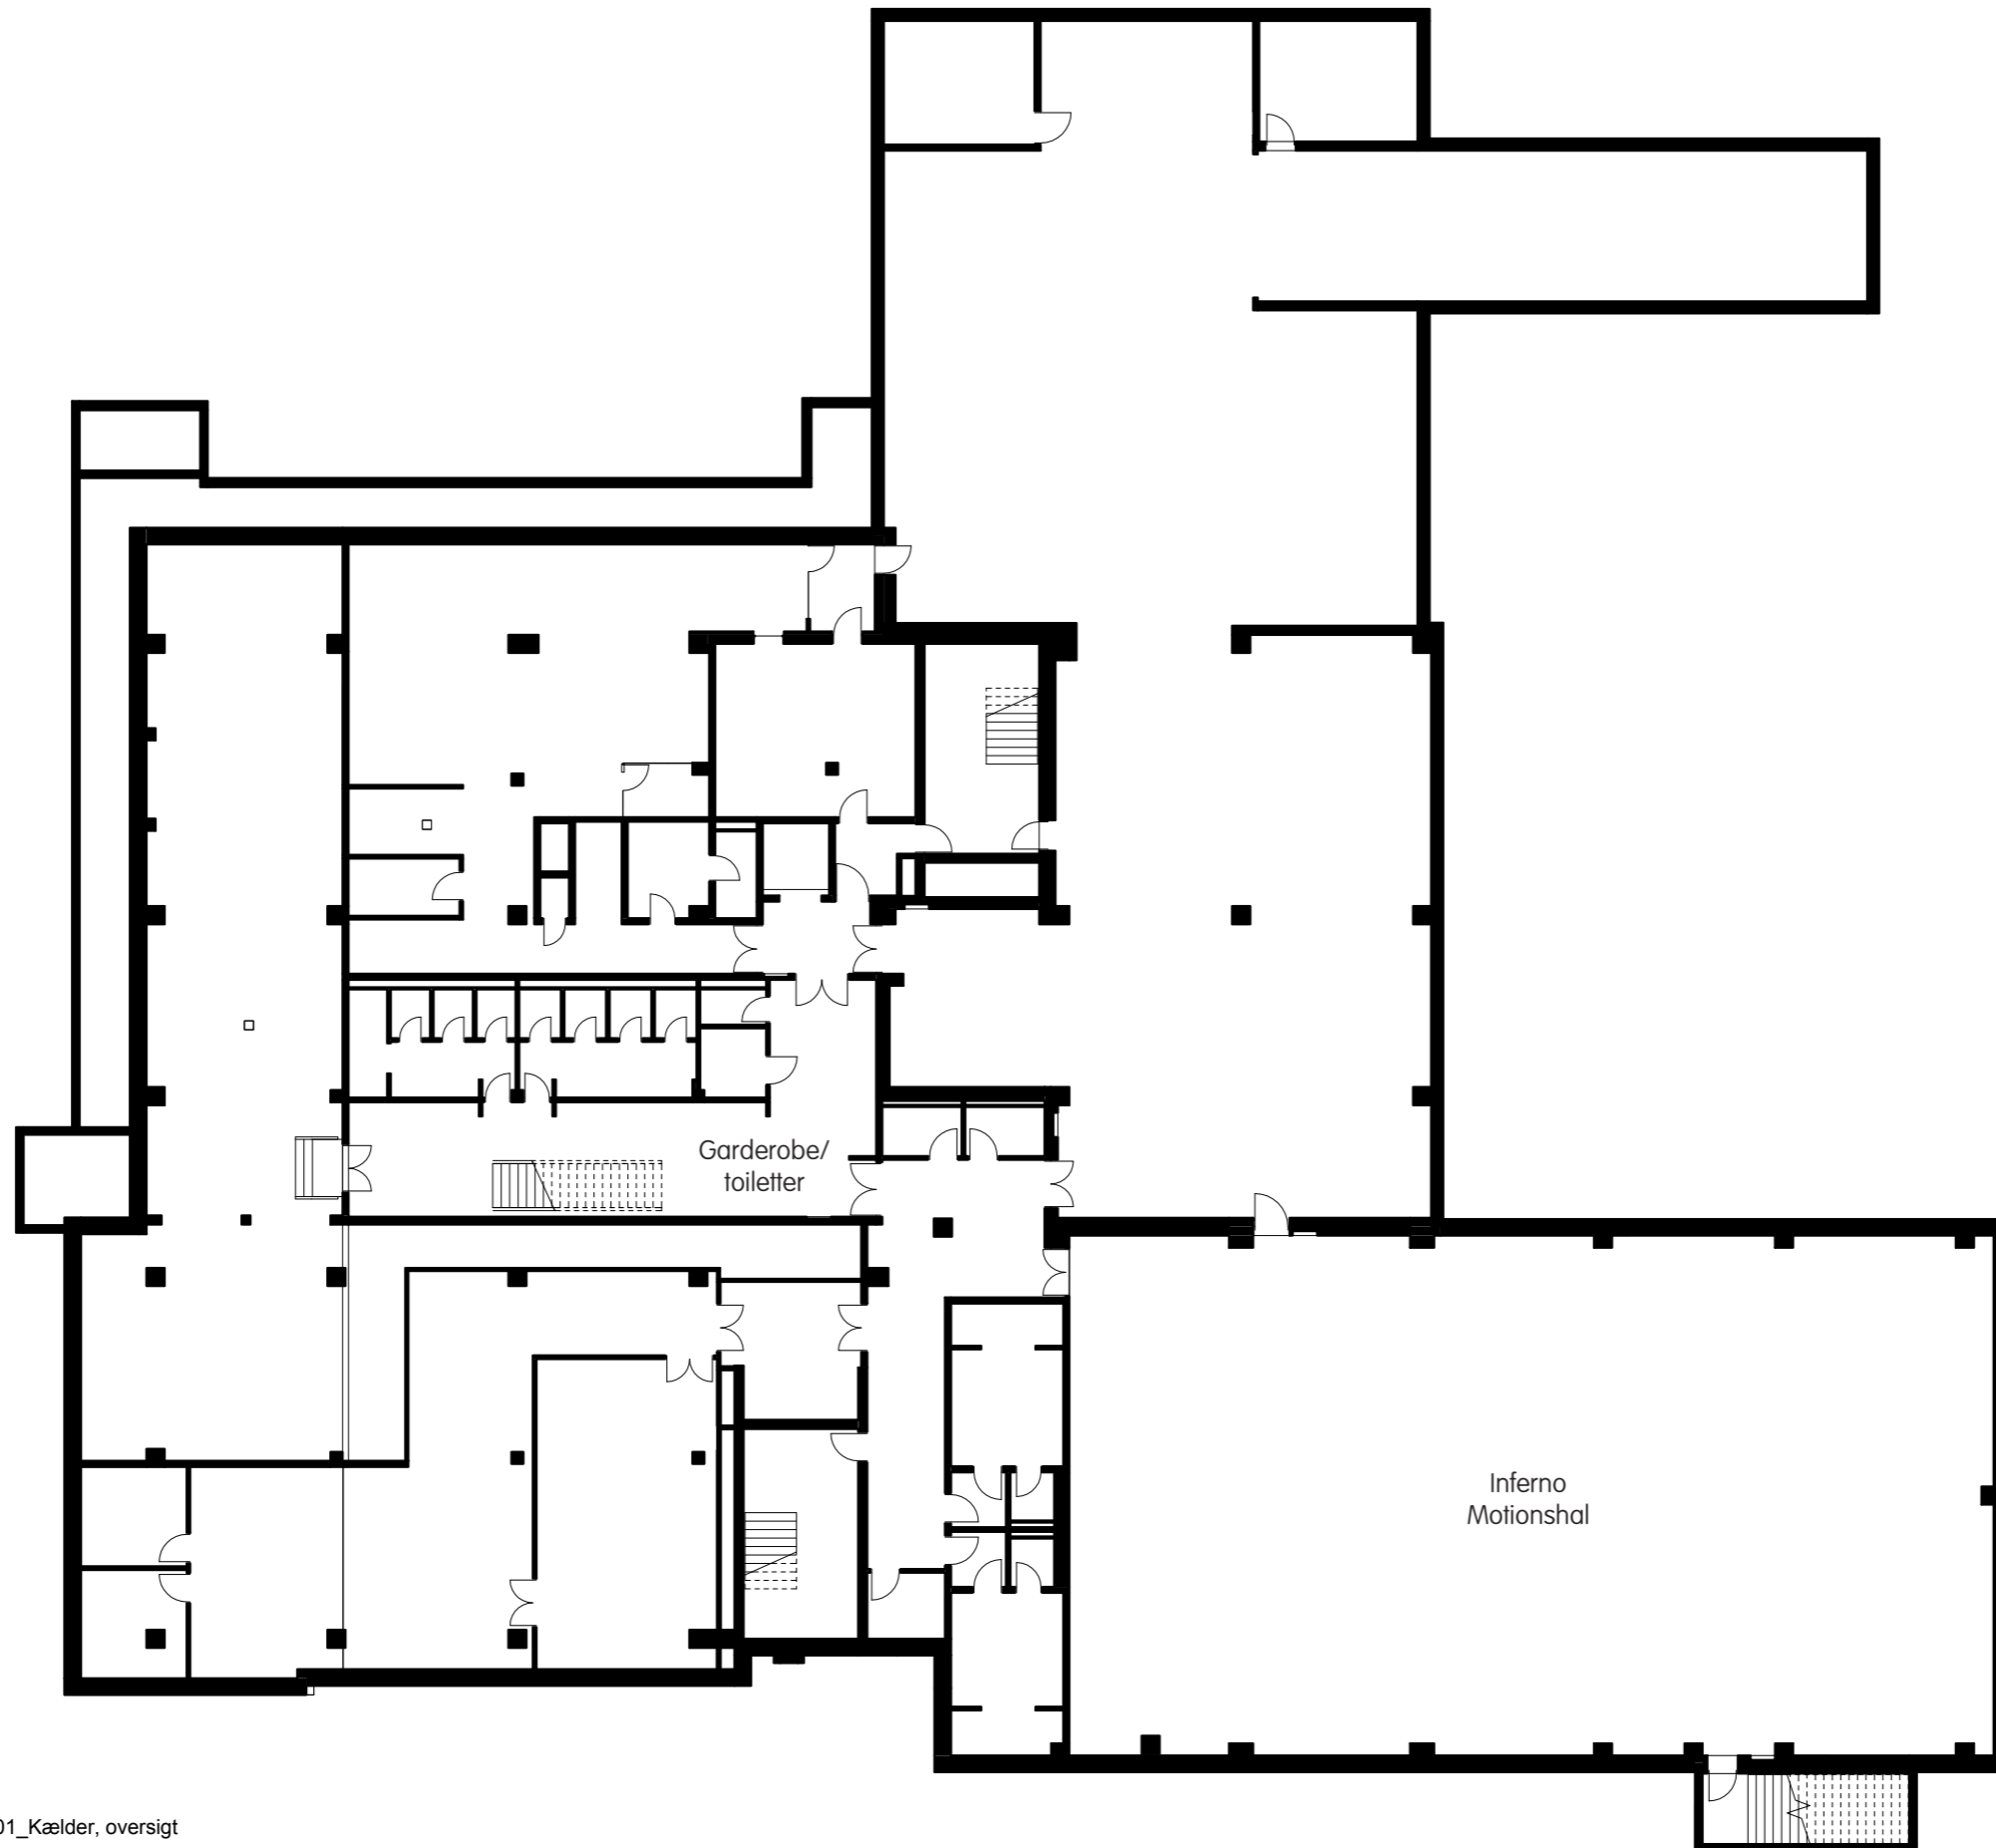

Kælder

Stueplan

02_Stueplan, oversigt
Mål: 1 : 250

Science, 1. sal
(Grøn farve vises)

03_1 sal, oversigt
Mål: 1 : 250

Kultur, 2. sal
(Orange farve vises)

Sprog, 3. sal
(Gul farve vises)

Streetbasket

Medarbejderetage, 4. sal (Blå farve vises)

06_4 sal, oversigt
Mål : 1 : 250