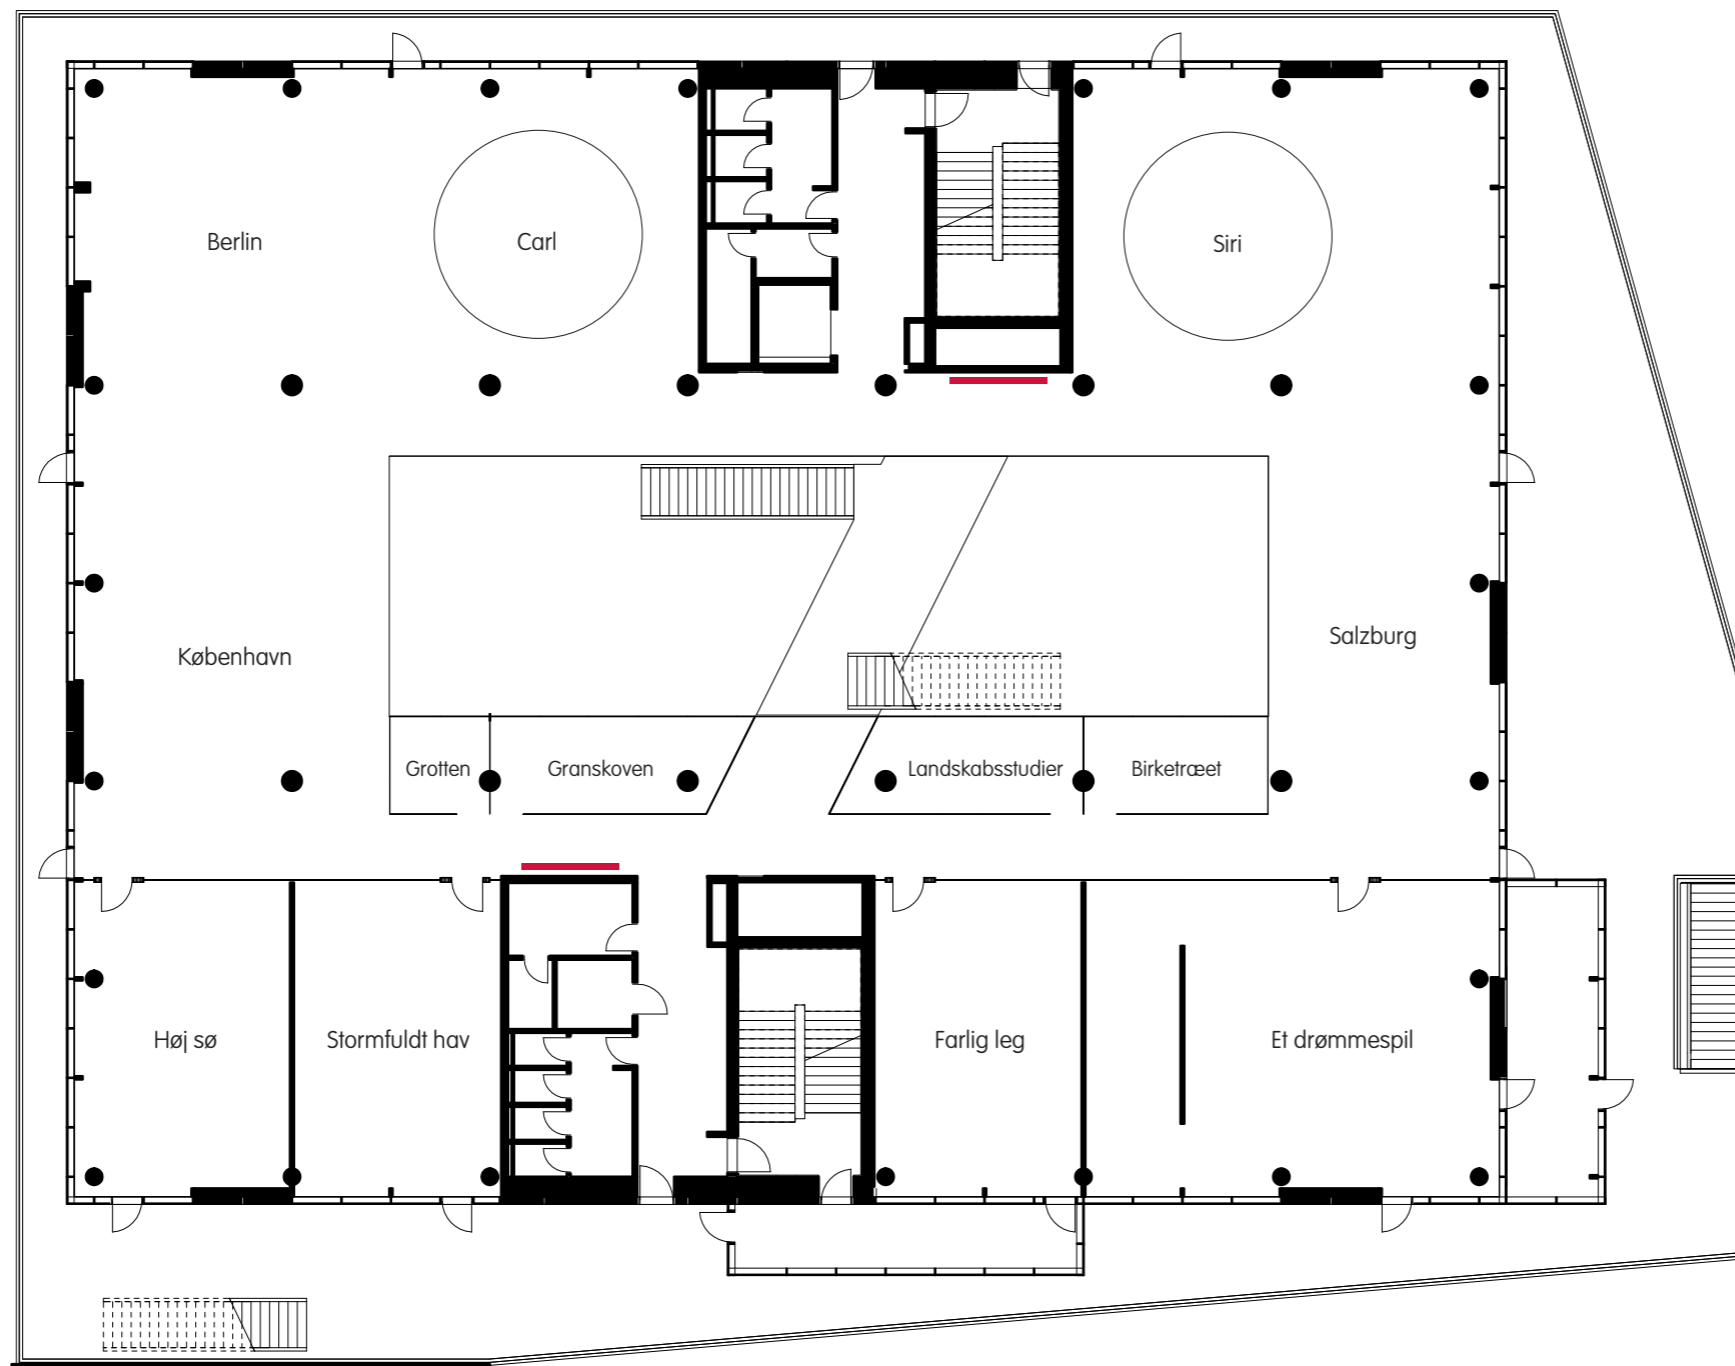

Kælder

Stueplan

02_Stueplan, oversigt
Mål: 1 : 250

Science, 1. sal
(Grøn farve vises)

03_1 sal, oversigt
Mål: 1 : 250

Kultur, 2. sal
(Orange farve vises)

Sprog, 3. sal
(Gul farve vises)

Streetbasket

Medarbejderetage, 4. sal (Blå farve vises)

06_4 sal, oversigt
Mål : 1 : 250