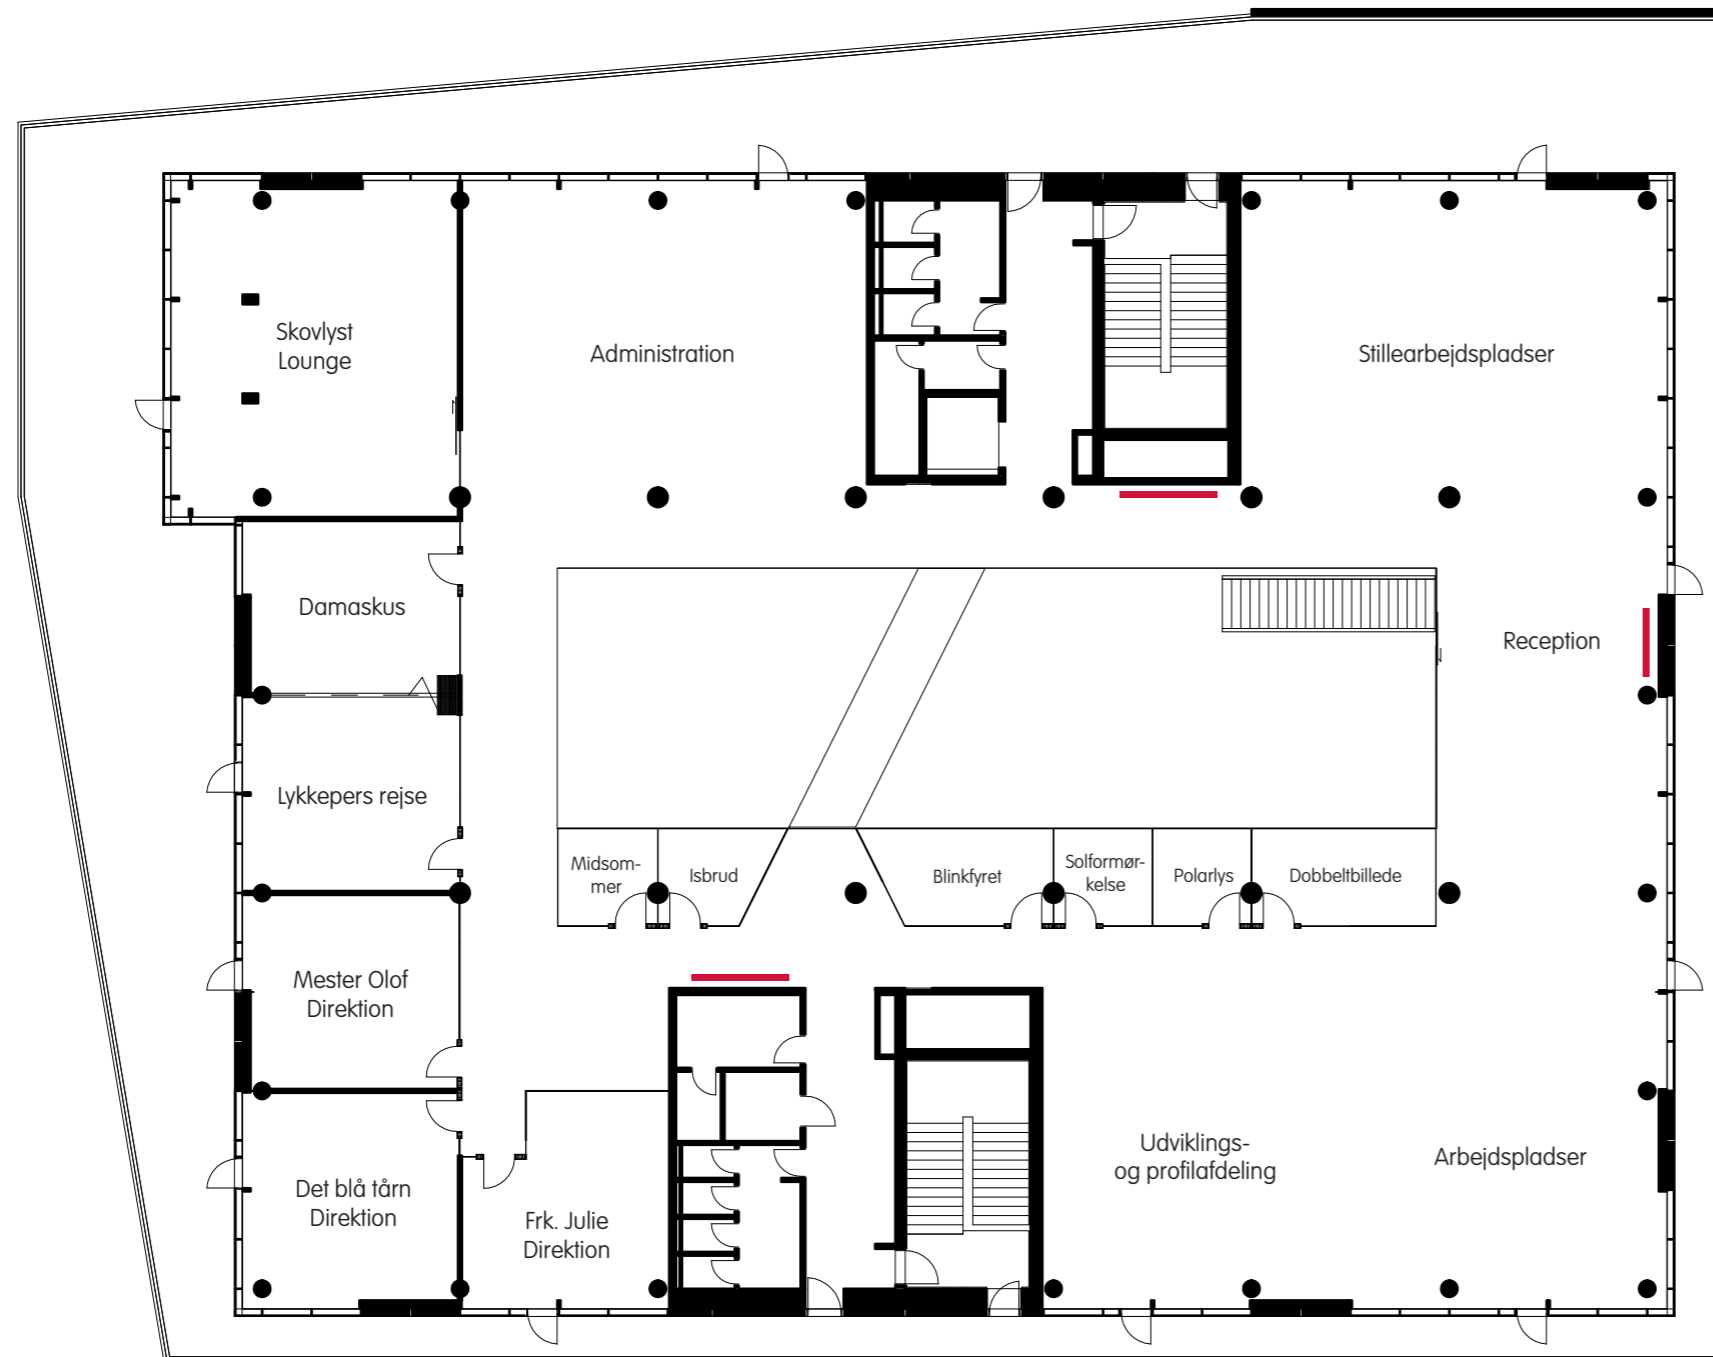

Kælder

Stueplan

02_Stueplan, oversigt
Mål: 1 : 250

Science, 1. sal
(Grøn farve vises)

03_1 sal, oversigt
Mål: 1 : 250

Kultur, 2. sal
(Orange farve vises)

Sprog, 3. sal
(Gul farve vises)

Streetbasket

Medarbejderetage, 4. sal (Blå farve vises)

06_4 sal, oversigt
Mål : 1 : 250