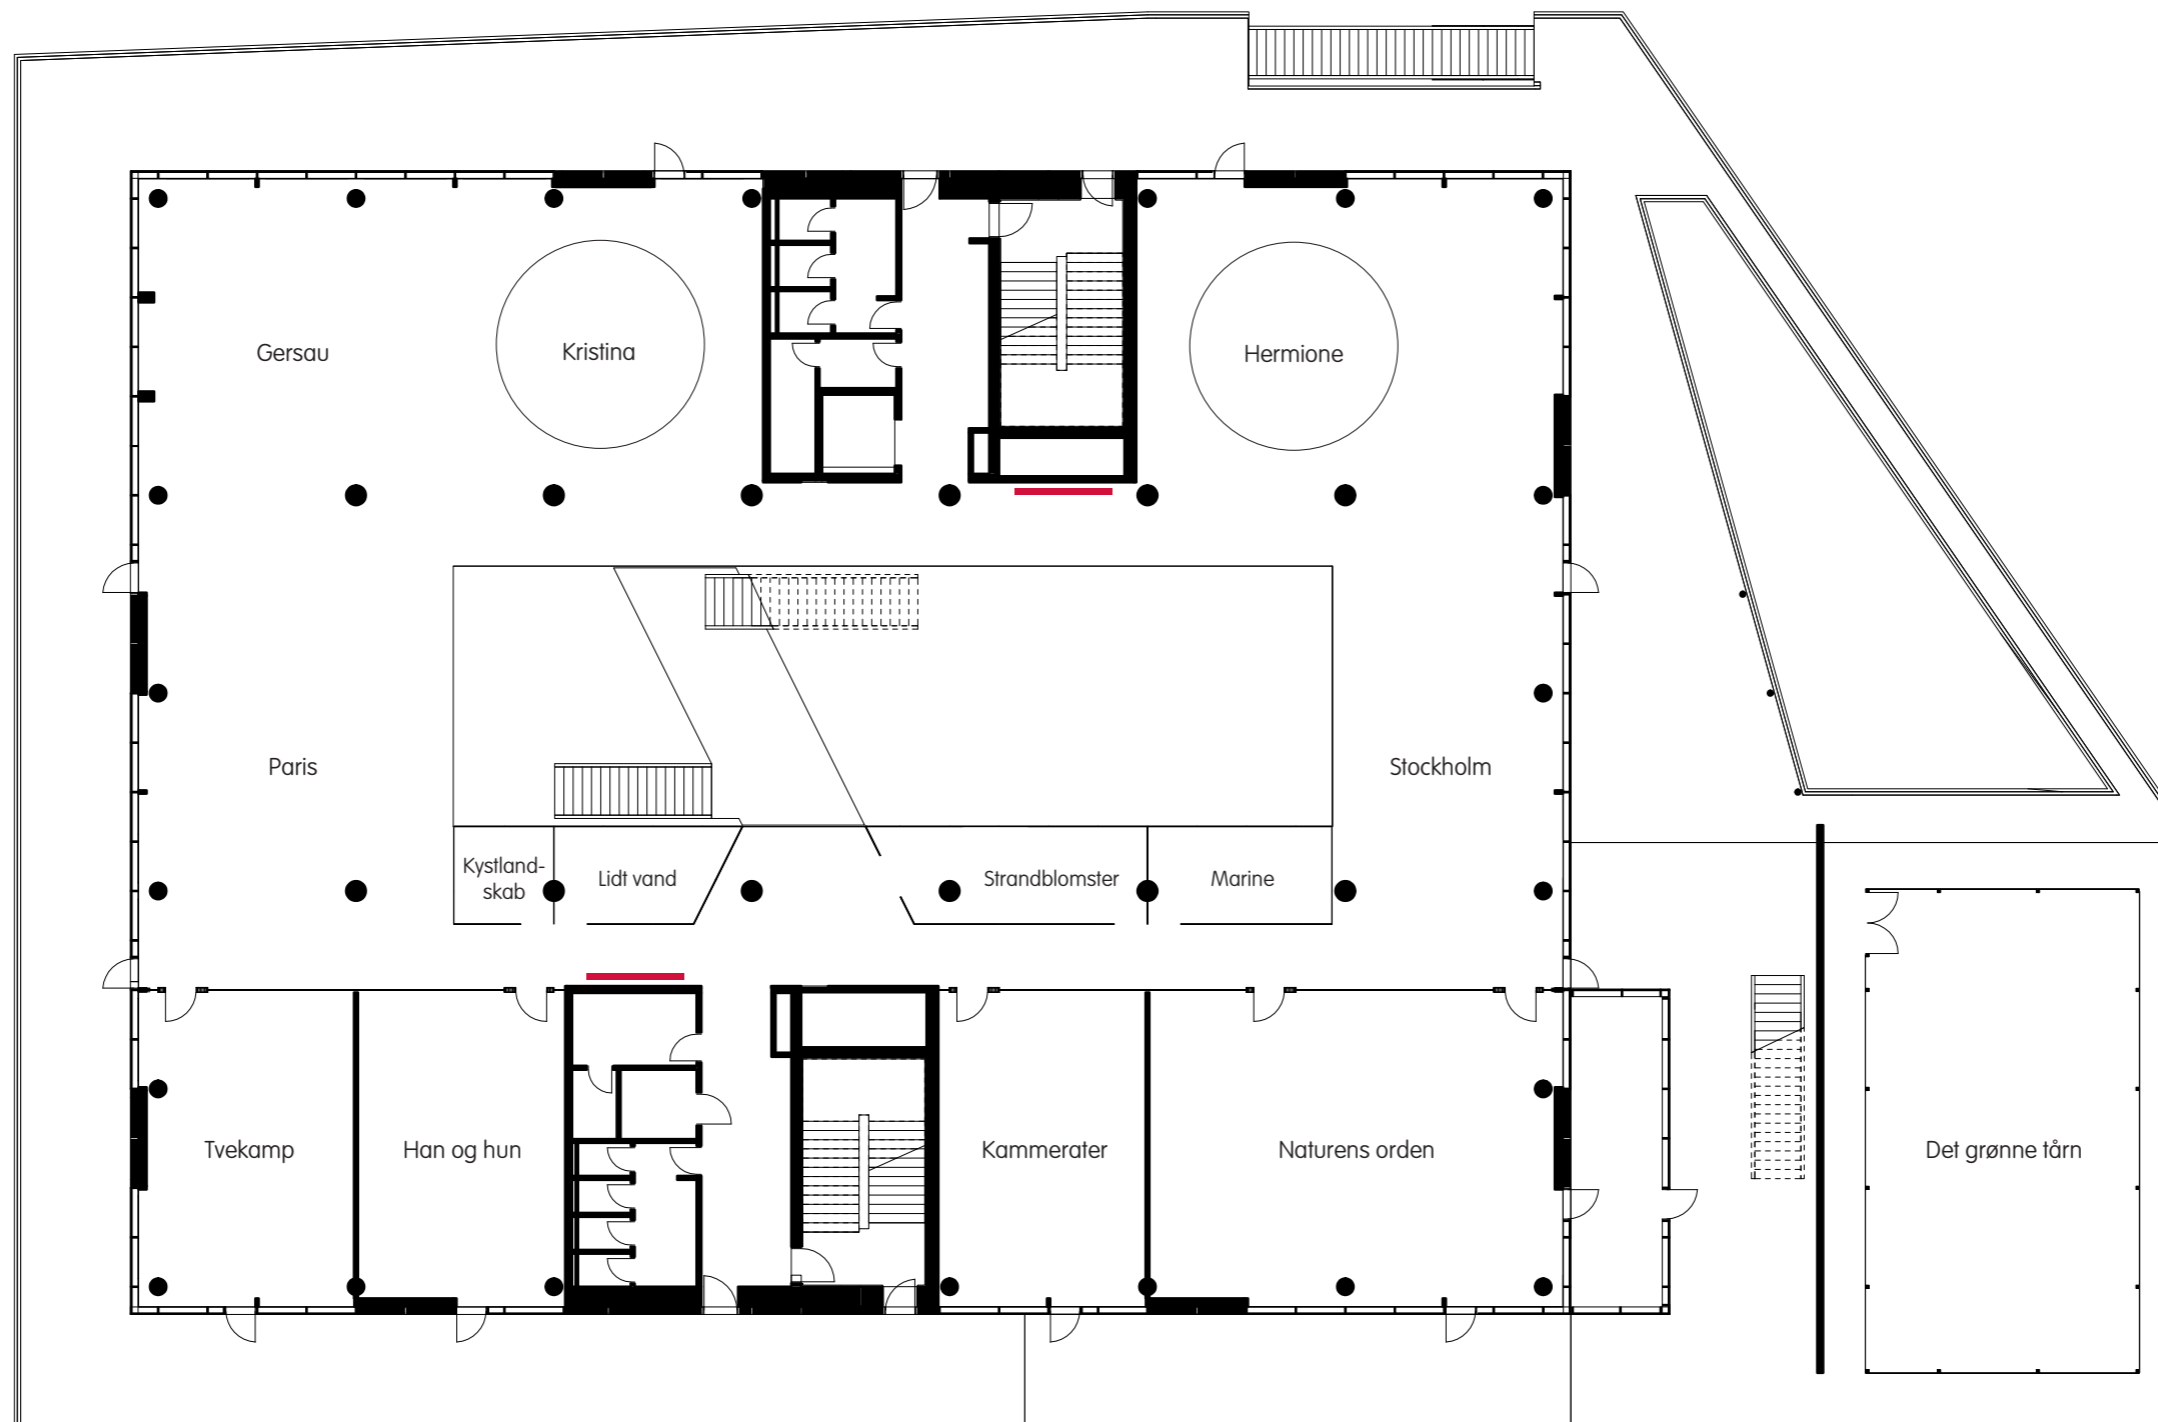

Kælder

Stueplan

02_Stueplan, oversigt
Mål: 1 : 250

Science, 1. sal
(Grøn farve vises)

03_1 sal, oversigt
Mål: 1 : 250

Kultur, 2. sal
(Orange farve vises)

Sprog, 3. sal
(Gul farve vises)

Streetbasket

Medarbejderetage, 4. sal (Blå farve vises)

06_4 sal, oversigt
Mål : 1 : 250