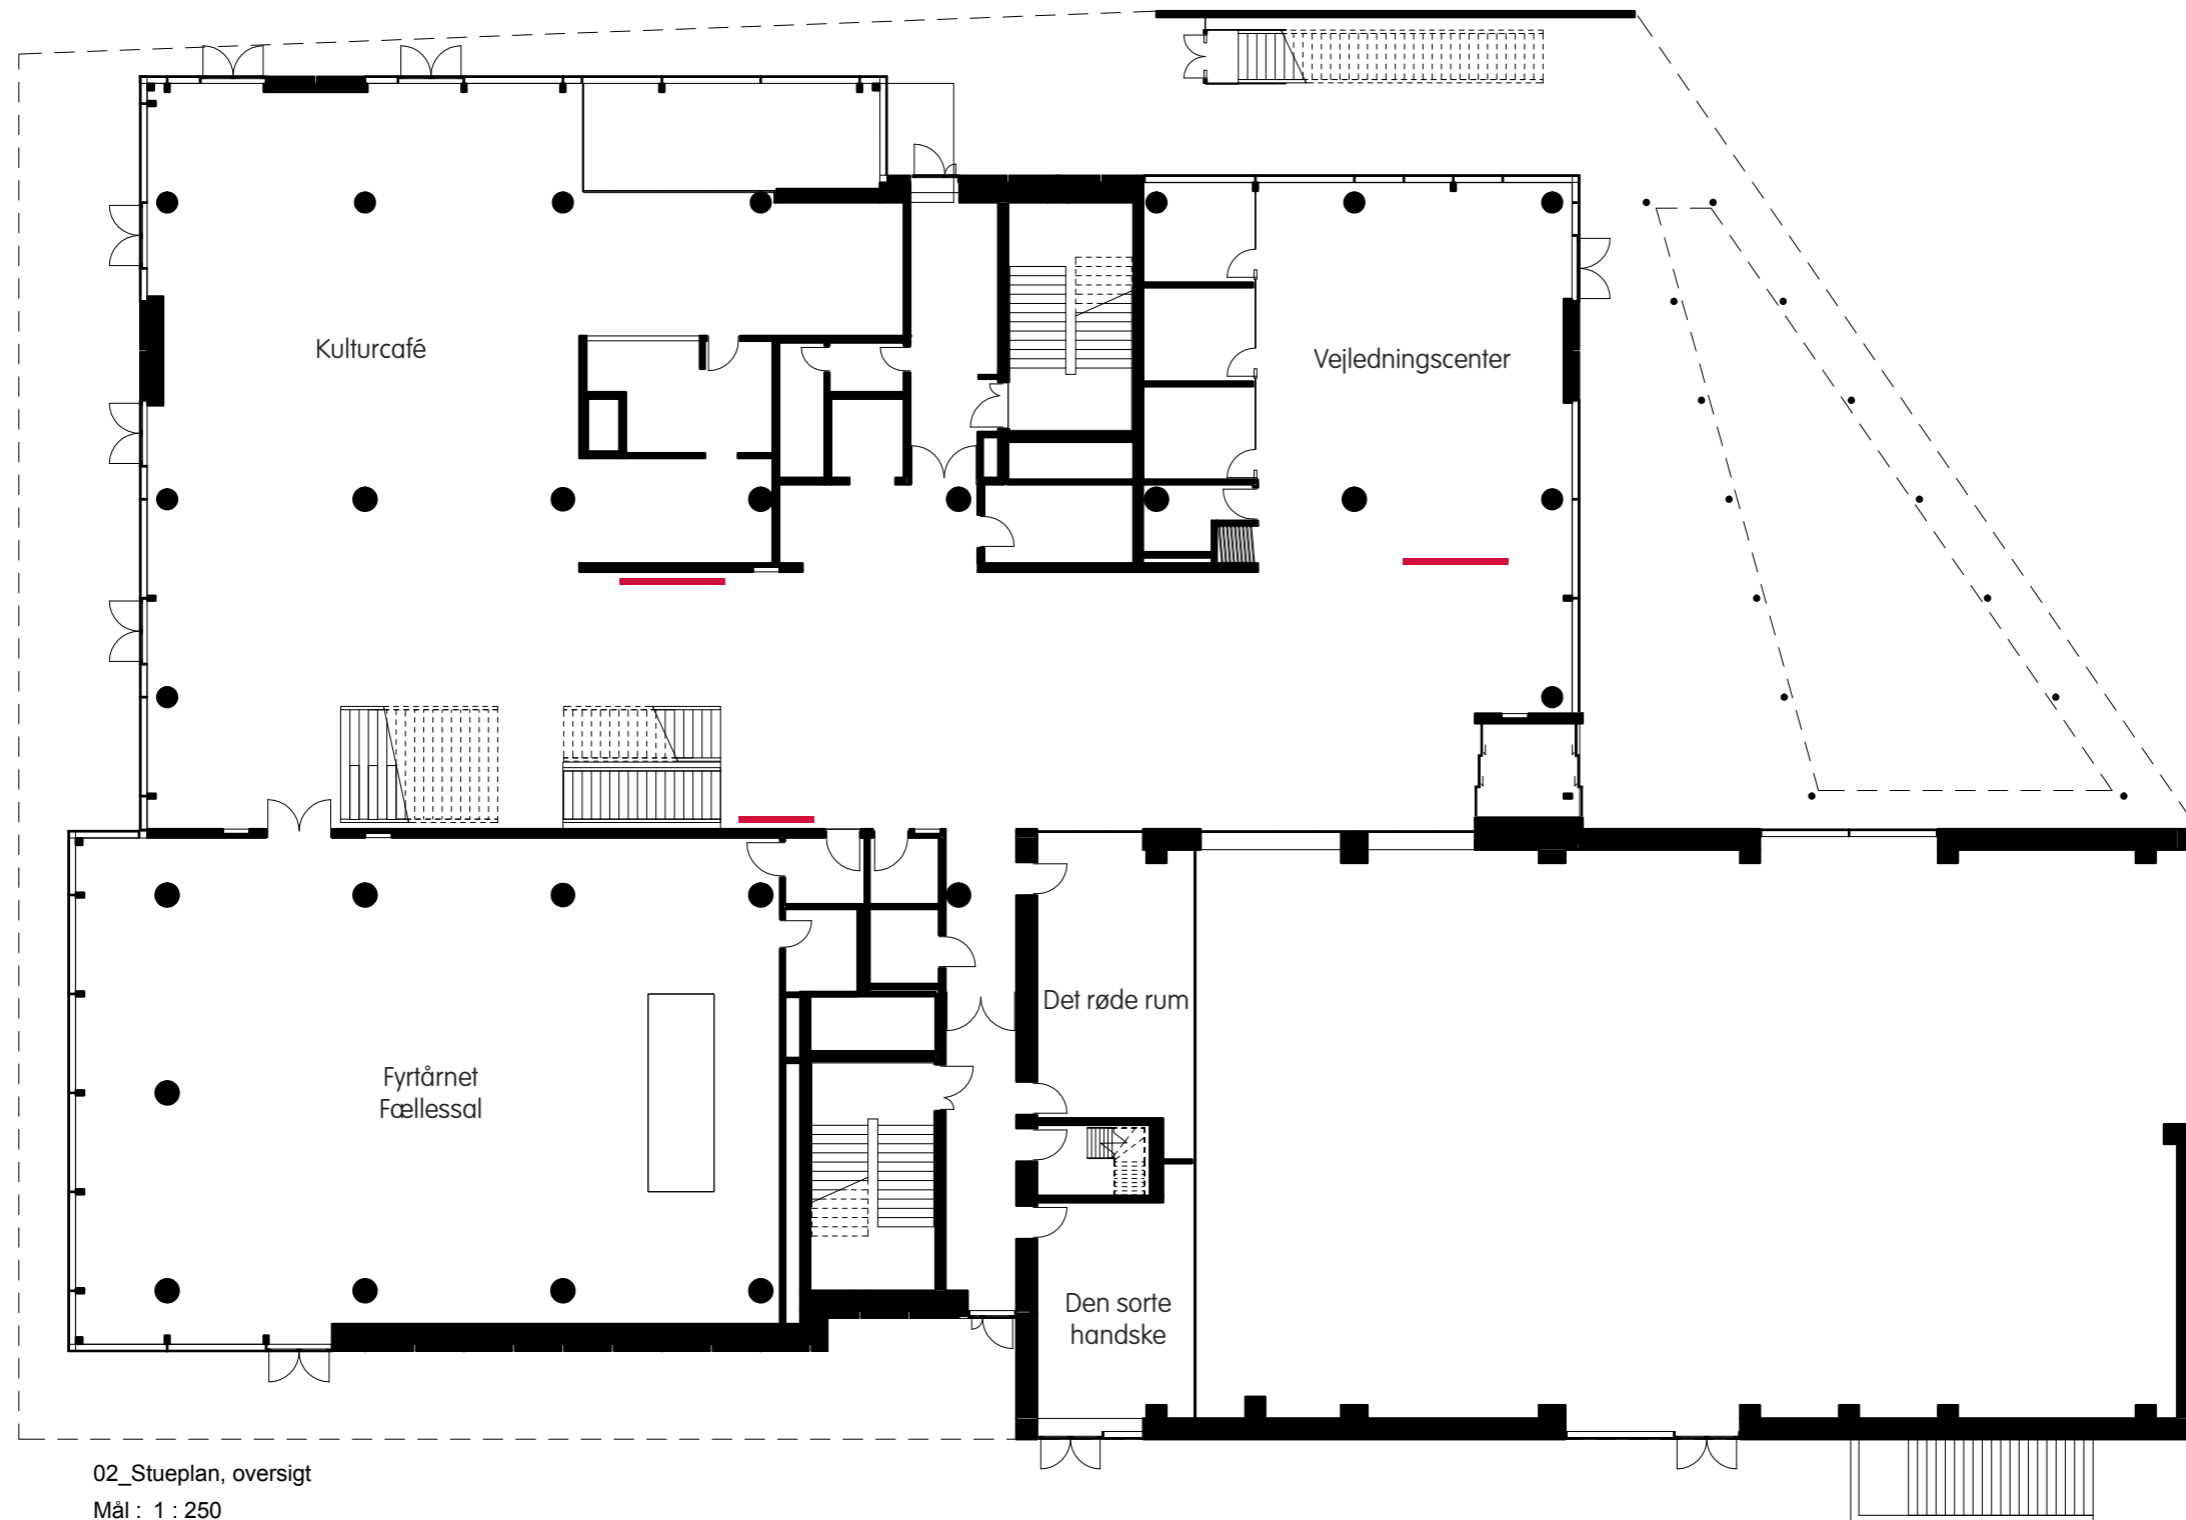

Kælder

Stueplan

02_Stueplan, oversigt
Mål: 1 : 250

Science, 1. sal
(Grøn farve vises)

03_1 sal, oversigt
Mål: 1 : 250

Kultur, 2. sal
(Orange farve vises)

Sprog, 3. sal
(Gul farve vises)

Streetbasket

Medarbejderetage, 4. sal (Blå farve vises)

06_4 sal, oversigt
Mål : 1 : 250